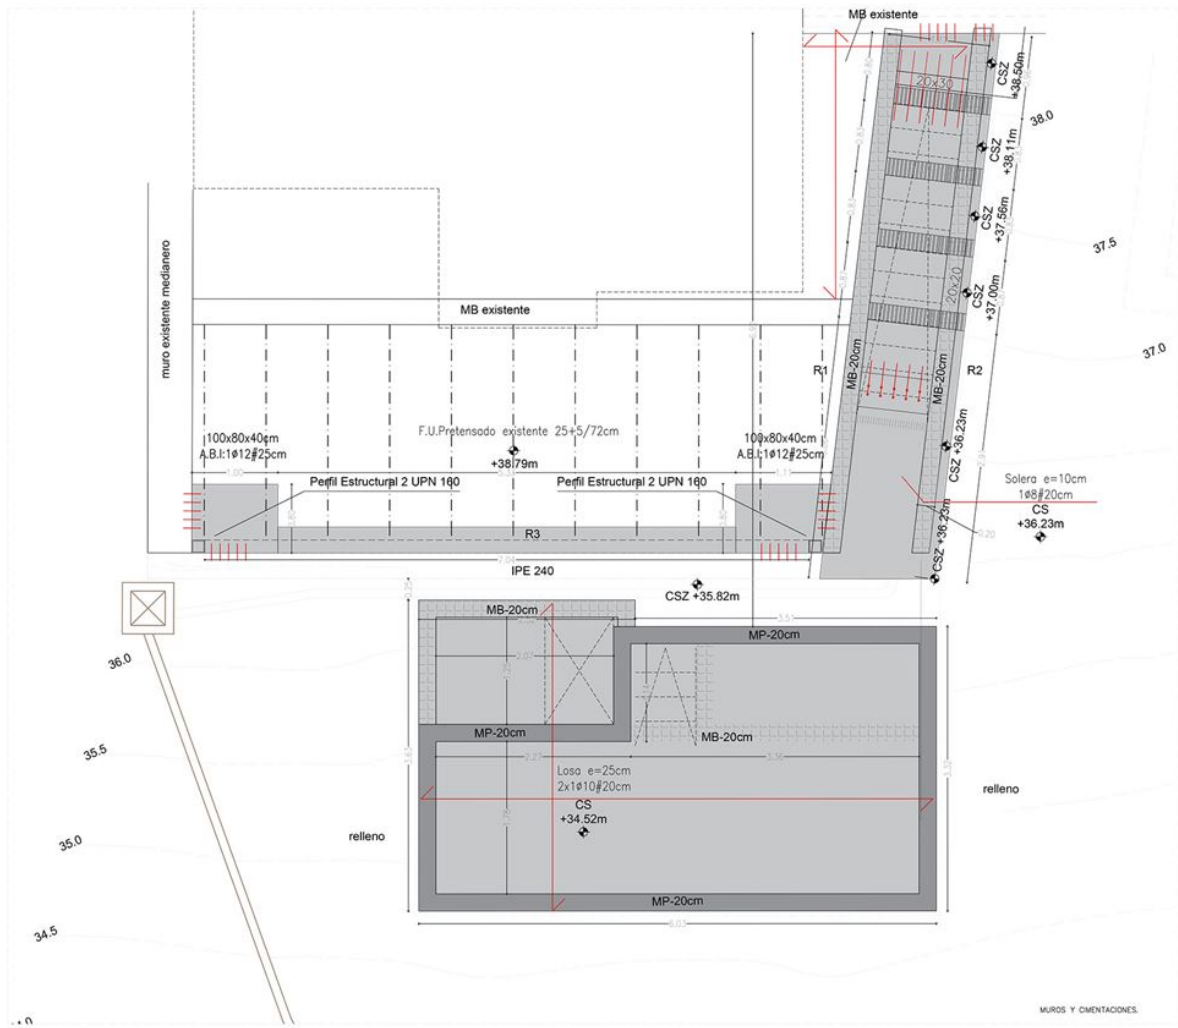

Refurbished in 2017, it consists of 2 bedrooms and 2 bathrooms. The first floor has a bright open plan master suite with bedroom, bathroom and private terrace.

The ground floor consists of a fully equipped kitchen, a large lounge with panoramic sea views and 2x2m sofa, and a guest room with en-suite bathroom.

ESTADO ACTUAL, PLANTA BAJA

SOLUCIONES PLANTA BAJA

ESTADO ACTUAL, PLANTA SOSTRADA

SOLUCIONES PLANTA SOSTRADA

SECCION 1

SECCION 2

- LEYENDA DE ACABADOS
- 1- Baranda de acero galvanizado lacado en negro mate. Montantes cada metro, cabeceo de acero cada 15 cm lacado en negro mate. Borndel superior de plástico forrado con madera de teka. Todo según foto 1 adjunta.
 - 2 - Coronación de piloncillo con petatequi light 33.3 x 60 cm. Foto 2
 - 3 - Sotado living ceramica, modelo gabi light antideslizante de 80 x 30. Foto 3. Colocado sobre sotado existente.
 - 4 - Gresite color crema (similar a foto 2) de 2.5 x 2.5