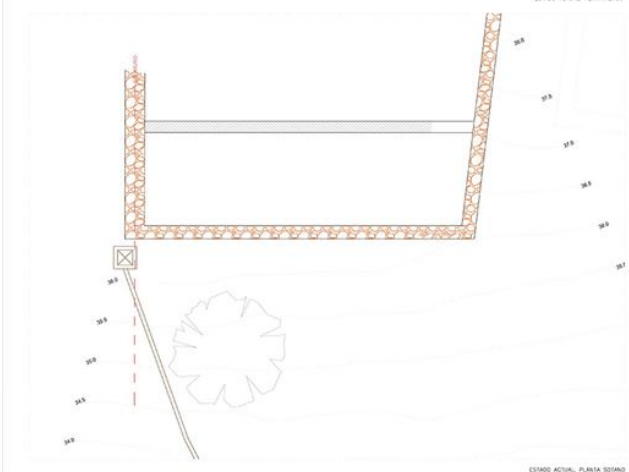

ESTADO ACTUAL, PLANTA BAJA

ESTADO ACTUAL, PLANTA SOSTRADA