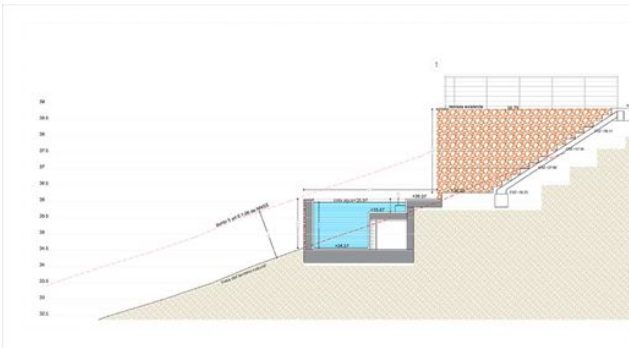

ESTADO ACTUAL, PLANTA SOSTRADA