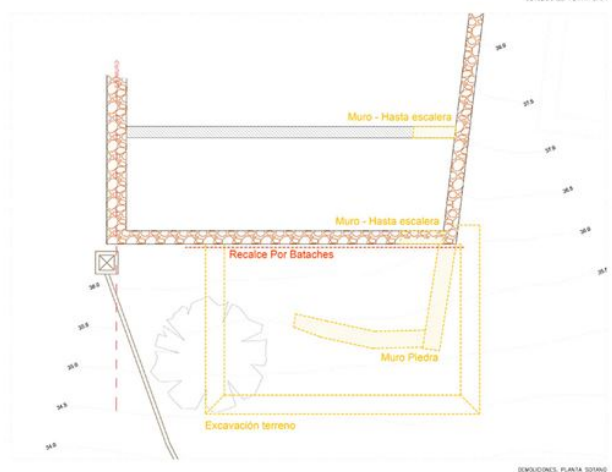

SOLUCIONES PLANTA BAJA

SOLUCIONES PLANTA SOSTRADA