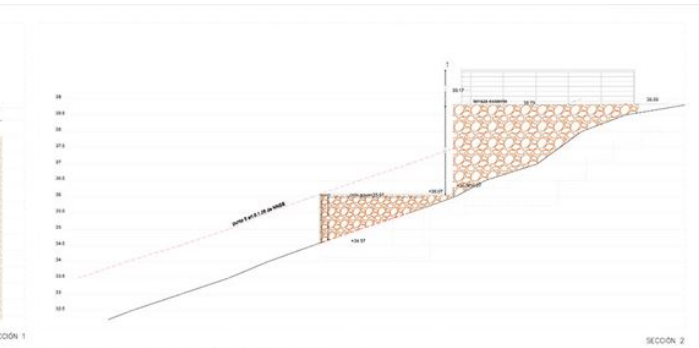

SOLUCIONES PLANTA SOSTRADA

SECCION 2