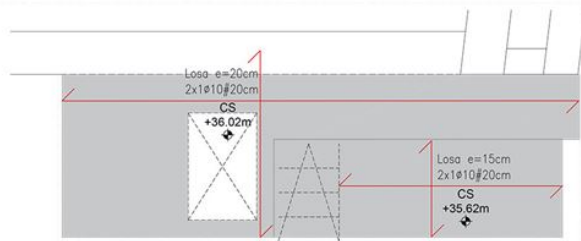

MUROS Y ORIENTACIONES.

Pórtico de acero E=1:25

LOSAS SUPERIORES

Ctra, Jesus 101, Edif Centro, Planta Baja, Local 5,
07819 Jesus, Ibiza, Spain

Phone: +34 604 190 540 / 871 030 774
E-Mail: info@cw-ibiza.de
Website: www.cw-ibiza.de
